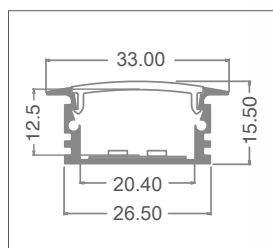

PROFILI DA INCASSO: P05H

CARATTERISTICA

Profilo da incasso con alette di finitura coprispigolo.

IMPIEGABILE CON STRISCE LED DI LARGHEZZA MASSIMA:

20 mm.

MASSIMA POTENZA CONSIGLIATA:

30W/m

MATERIALE

Profilo in alluminio 6063 con schermo in PMMA bianco.

ACCESSORI INCLUSI

Ogni barra da 3 metri è completa di 3 coppie di tappi di chiusura (con foro e senza foro) e 3 coppie di clip di fissaggio.

MONTAGGIO

In incasso. Il cablaggio può essere in linea con il profilo o uscire dalla parte inferiore.

CONFEZIONE

Fornito in confezioni di 5 barre da 3 metri complete di schermo ed accessori. Accessori per ulteriori cambi disponibili con codice separato.

Taglio di profili Project su misura*:

costo fisso di lavorazione a pezzo

VA04

* Forniti con gli accessori di montaggio.

IP20

art	Descrizione	L1	H	L	8011905	
P05H-S-PF-300 ◆	profilo completo di schermo in PMMA ed accessori	33	15	3000	912529	1 / 5