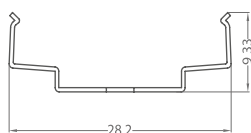

PROFILI DA INCASSO: P05H

CARATTERISTICA

Profilo da incasso con alette di finitura coprispigolo.

IMPIEGABILE CON STRISCE LED DI LARGHEZZA MASSIMA:

20 mm.

MASSIMA POTENZA CONSIGLIATA:

30W/m

MATERIALE

In incasso. Il cablaggio può essere in linea con il profilo o uscire dalla parte inferiore.

CONFEZIONE

Fornito in confezioni di 5 barre da 3 metri complete di schermo ed accessori. Accessori per ulteriori cambi disponibili con codice separato.

Taglio di profili Project su misura*:

costo fisso di lavorazione a pezzo

VA04

* Forniti con gli accessori di montaggio.

IP20

art	Descrizione	L1	H	L	8011905	
P05H-S-PF-300 ◆	profilo completo di schermo in PMMA ed accessori	33	15	3000	912529	1 / 5

◆ Fino ad esaurimento scorte

art	Descrizione	8011905	
P05H-A-EC ◆	3+3 tappi finali in metallo	912536	1

art	Descrizione	8011905	
P05H-A-MC ◆	3 coppie clips in metallo	912543	1

◆ Fino ad esaurimento scorte